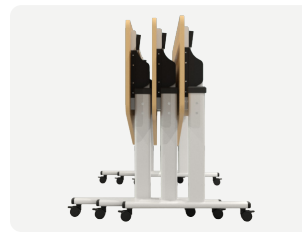

Avelon Long

定番のアクティブラーニングデスクに2名用が登場！
自由なレイアウトで天板をより広く使えます。

point

天板下にあるレバーで簡単に折りたたむことができます。

角度がついた天板で、互いの顔が見やすくグループワークに最適です。

利用しないときはスタッキングして収納が可能です。スタッキングピッチ130mm

キャスター付きのデスクなので1人で簡単に移動可能です。

GMS-1565-WB

GMS-1565-MW

Avelon Long

品番:GMS-1565-□□

サイズ:W1500xD650xH700mm

価格:オープン

天板カラー

-W ホワイト

-N ナチュラル

-M メープル

脚カラー

-W ホワイト

-B ブラック

※特注カラーは営業担当までお問合せください。

【仕様】

○天板:木製(F☆☆☆☆)／抗菌メラミン化粧板仕上げ○エッジ:同色ABS樹脂○本体:スチール製／塗装仕上げ、フラップ用ハンドル、指挟み防止用樹脂キャップ○キャスター:アジャスター付きWロックキャスターφ50mm×4カ所○重量:24.5kg

※天板機能について