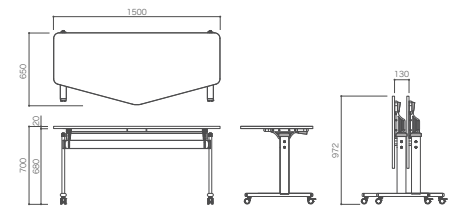

Avelon Long

定番のアクティブラーニングデスクに2名用が登場！
自由なレイアウトで天板をより広く使えます。

point

天板下にあるレバーで簡単に折りたたむことができます。

角度がついた天板で、互いの顔が見やすくグループワークに最適です。

利用しないときはスタッキングして収納が可能です。スタッキングピッチ130mm

キャスター付きのデスクなので1人で簡単に移動可能です。

GMS-1565-WB

GMS-1565-MW

Avelon Long

品番:GMS-1565-□□

サイズ:W1500xD650xH700mm

価格:オープン

天板カラー

-W ホワイト

-N ナチュラル

-M メープル

脚カラー

-W ホワイト

-B ブラック

※特注カラーは営業担当までお問合せください。

【仕様】

○天板:木製(F☆☆☆☆)／抗菌メラミン化粧板仕上げ○エッジ:同色ABS樹脂○本体:スチール製／塗装仕上げ、フラップ用ハンドル、指挟み防止用樹脂キャップ○キャスター:アジャスター付きWロックキャスターφ50mm×4カ所○重量:24.5kg

※天板機能について